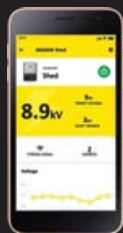

LINHA ENERGIA (110 - 220V)

Extremamente potente e de alta performance, possibilita uma alta eficiência com baixa manutenção na cerca, podendo se conectar a um painel solar. Tenha o controle e ajuste do sistema através de aplicativo no celular. Ideal para grandes projetos.

46000W

Opcional com controle remoto.

Modelo	E. Armazenada	E. Liberada	Consumo
46000W	68 Joules	46 Joules	60W/h

O eletrificador mais potente do mercado, agora na palma da sua mão!

*Tenha o gerenciamento da sua cerca elétrica e diversos outros benefícios em um único produto!
E o melhor: na palma da sua mão com o seu smartphone, em qualquer lugar do mundo.*